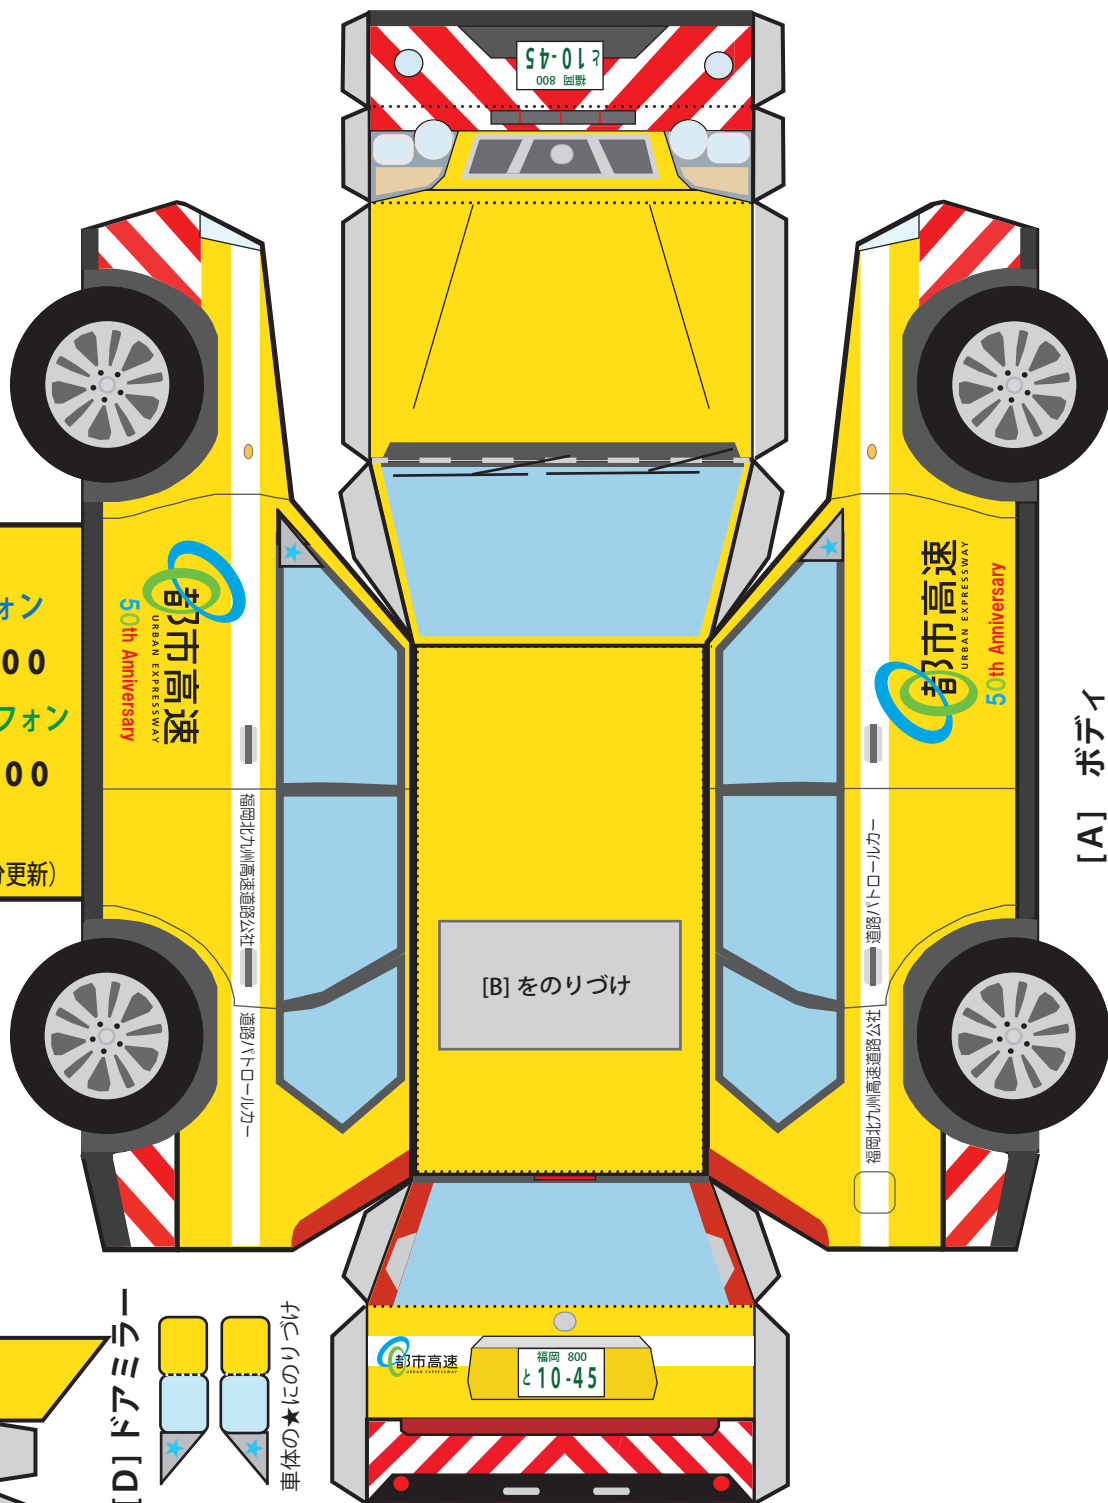

都市高速 道路パトロールカー

～公社設立 50 周年記念バージョン～

～つくりかた～

 ... のりしろ

 ... 谷折り

 ... 山折り

①[A]～[D]を切りとる

②[A][B]を組み立てる

③[B][C][D]を[A]に取り付ける

完成!

都市高速がいつでも安全、快適に走れるよう
24時間体制で道路のパトロールや、
事故などの緊急時の対応をしています。

[A] ボディ

都市高速の交通情報は

福岡高速ハイウェイテレフォン

TEL 092-643-1300

北九州高速ハイウェイテレフォン

TEL 093-931-1400

最新の交通情報を24時間

自動音声でお知らせします(5分更新)

[C] 回転灯

[D] ドアミラー

★のりつけ
車体の

[B] 電光掲示板

都市高速ホームページのご案内