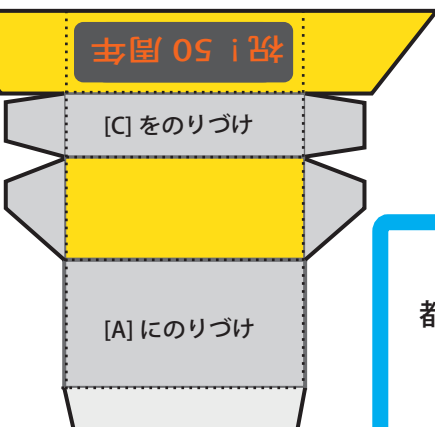

TEL 093-931-1400

最新の交通情報を24時間

自動音声でお知らせします(5分更新)

[C] 回転灯

[D] ドアミラー

★のりつけ
車体の

[B] 電光掲示板

都市高速ホームページのご案内