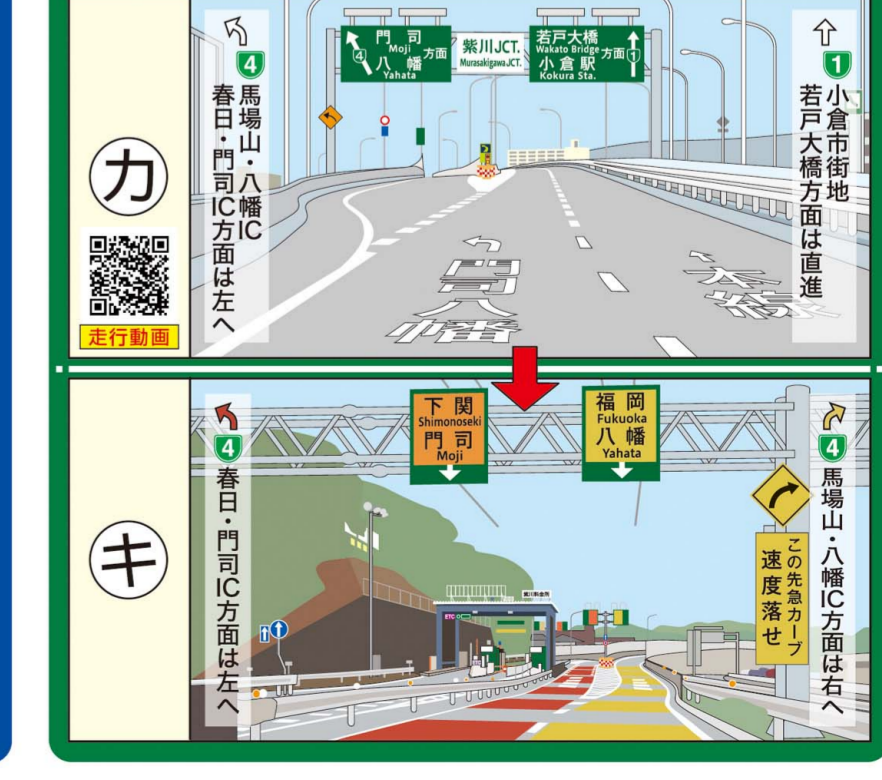

QRコードを読み取れば、JCT部分が動画で確認できます。

# スィスイマップ

北九州市高速道路

**北九州市高速道路 凡例**

■	高速有料道路
■	自動車専用道路
■	一般国道
■	主要道路
■	JCT
■	その他

1 出口  
2 入口  
3 ETC専用入口  
4 支線案内標識  
5 出入口名称

**北九州市高速道路 支線案内標識**

10	支線案内標識
11	支線案内標識
12	支線案内標識
13	支線案内標識
14	支線案内標識

支線案内標識は、支線道路の名称、支線道路の種別、支線道路の方向を示す。

**北九州市高速道路 支線案内標識**

15	支線案内標識
16	支線案内標識
17	支線案内標識
18	支線案内標識
19	支線案内標識

支線案内標識は、支線道路の名称、支線道路の種別、支線道路の方向を示す。