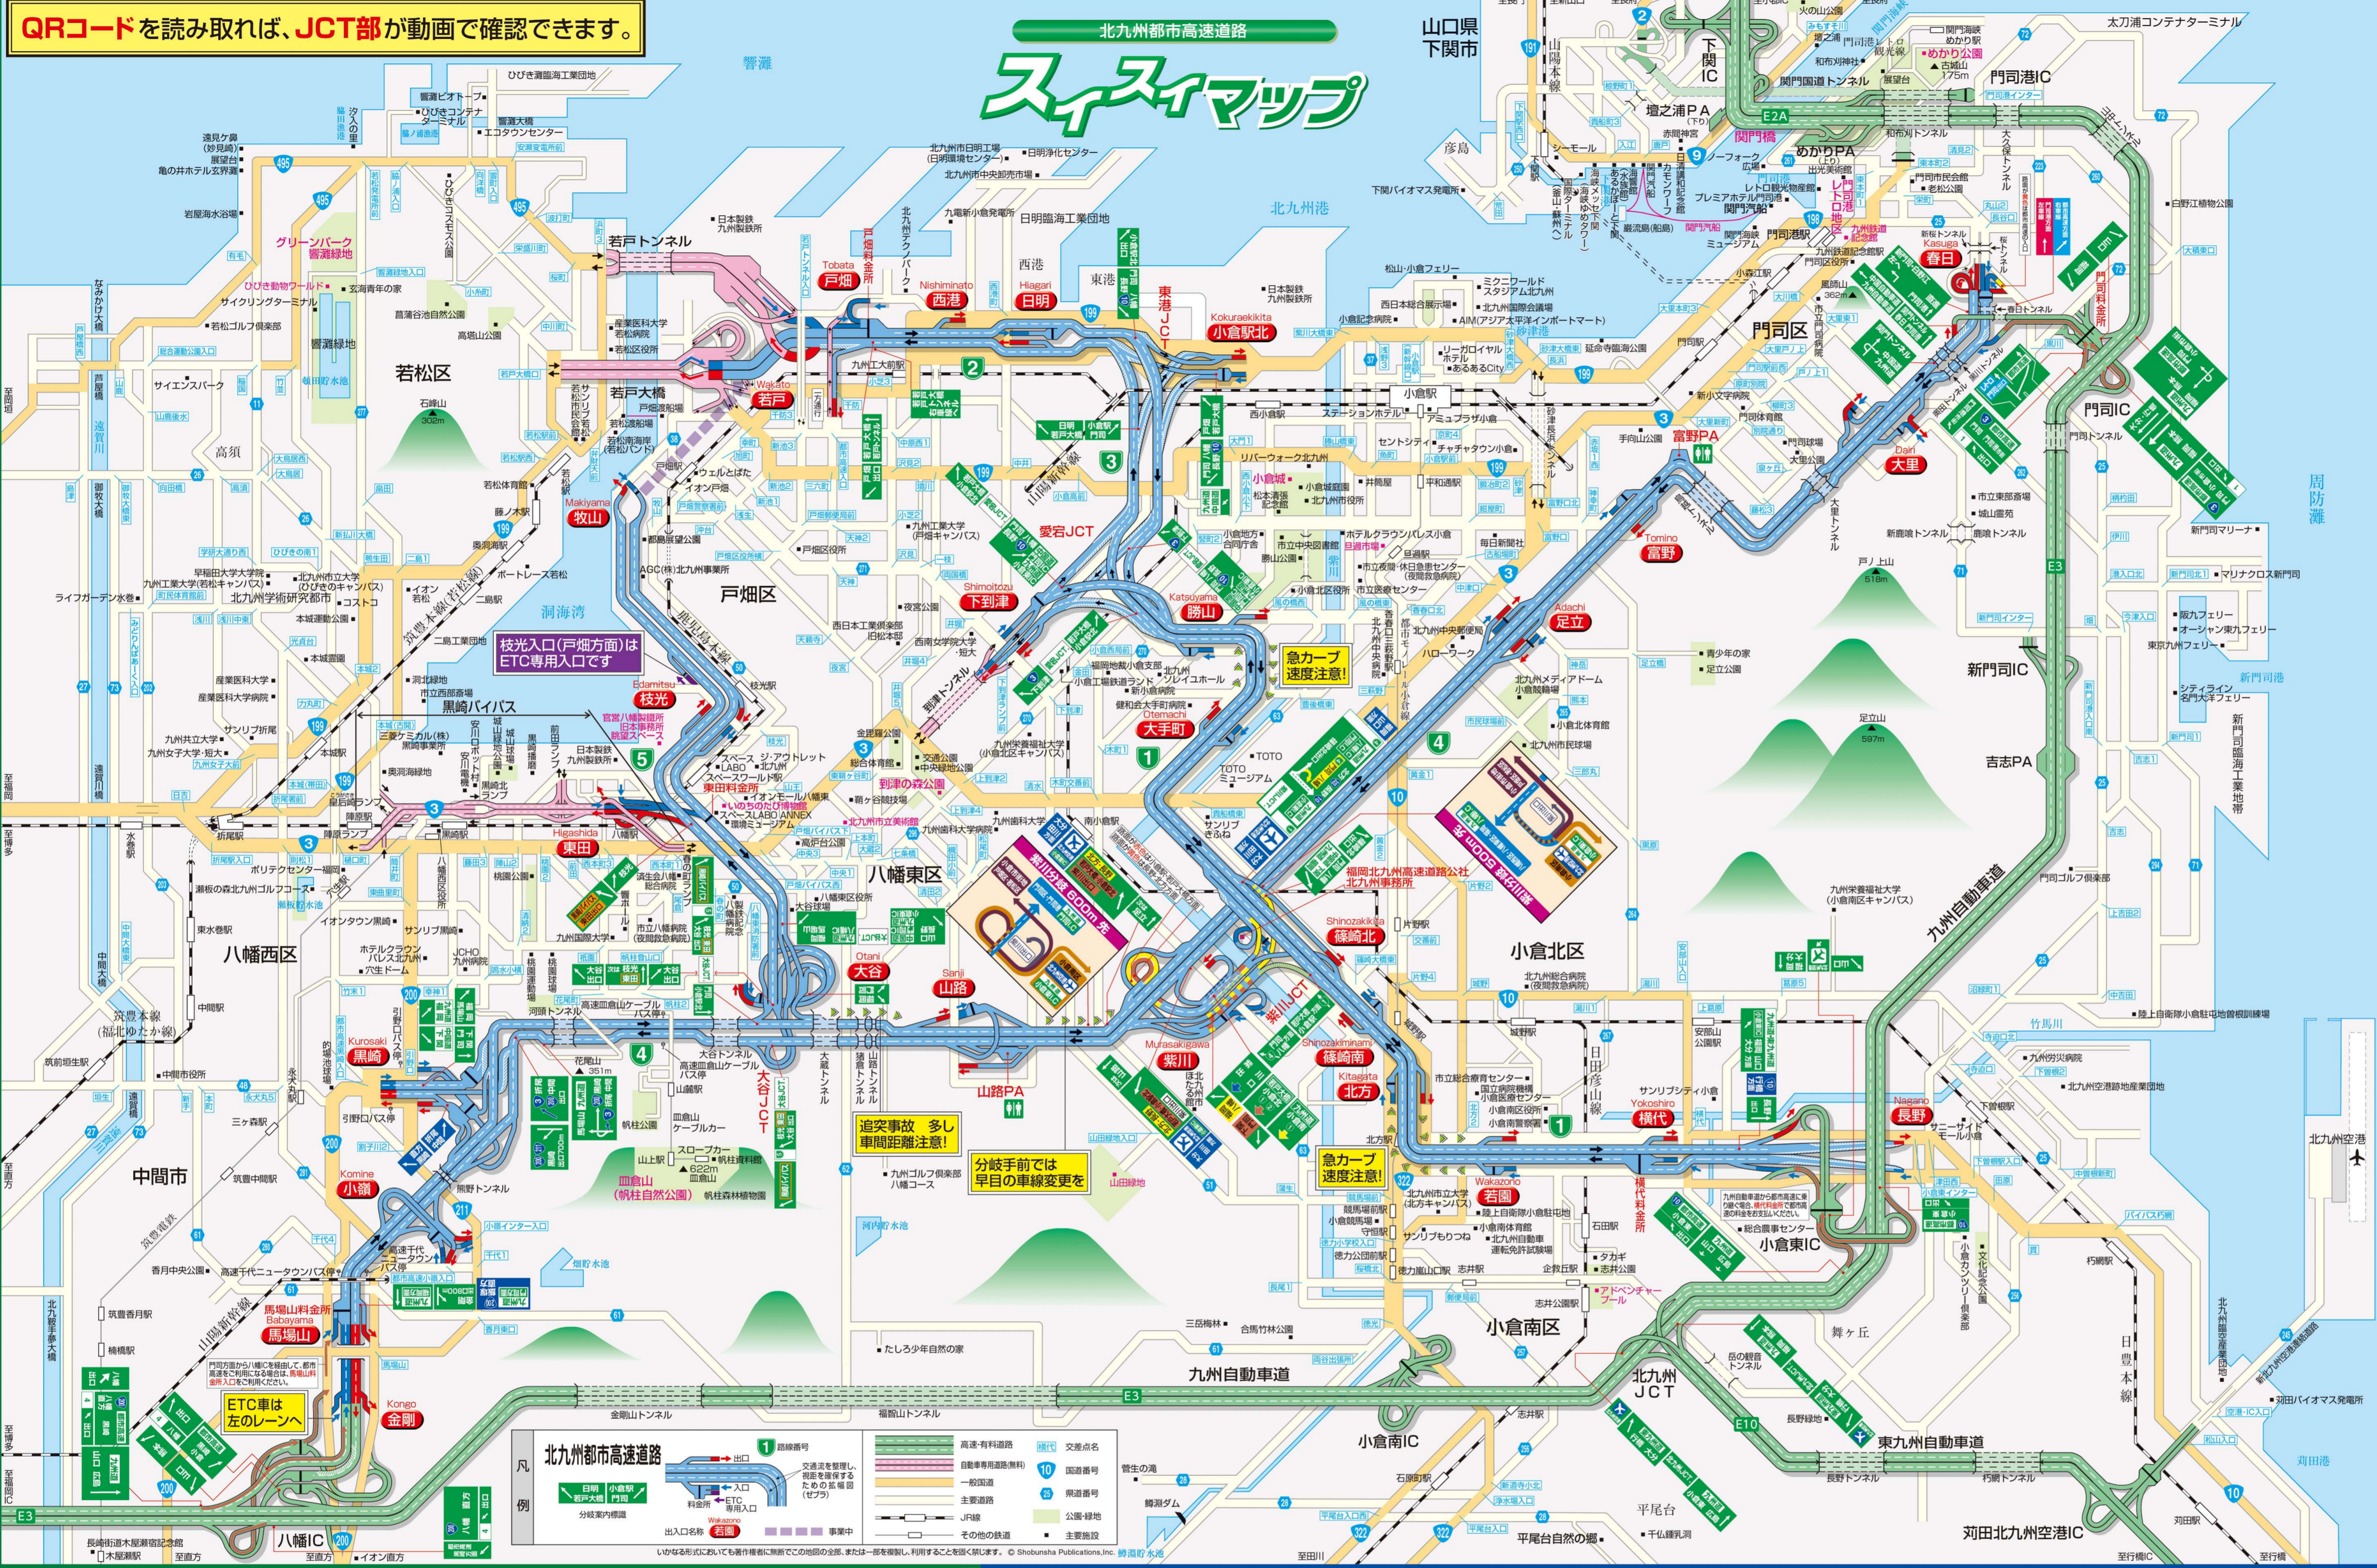

QRコードを読み取れば、JCT部分が動画で確認できます。

# スィスイマップ

北九州市高速道路

**北九州市高速道路 凡例**

■	高速有料道路
■	自動車専用道路
■	一般国道
■	主要道路
■	JCT
■	その他

1 出口  
2 入口  
3 ETC専用入口  
4 支線案内標識  
5 出入口名称

**北九州市高速道路 支線案内標識**

10	支線案内標識
11	支線案内標識
12	支線案内標識
13	支線案内標識
14	支線案内標識

支線案内標識は、支線道路の名称、支線道路の種別、支線道路の方向を示す。

**北九州市高速道路 支線案内標識**

15	支線案内標識
16	支線案内標識
17	支線案内標識
18	支線案内標識
19	支線案内標識

支線案内標識は、支線道路の名称、支線道路の種別、支線道路の方向を示す。