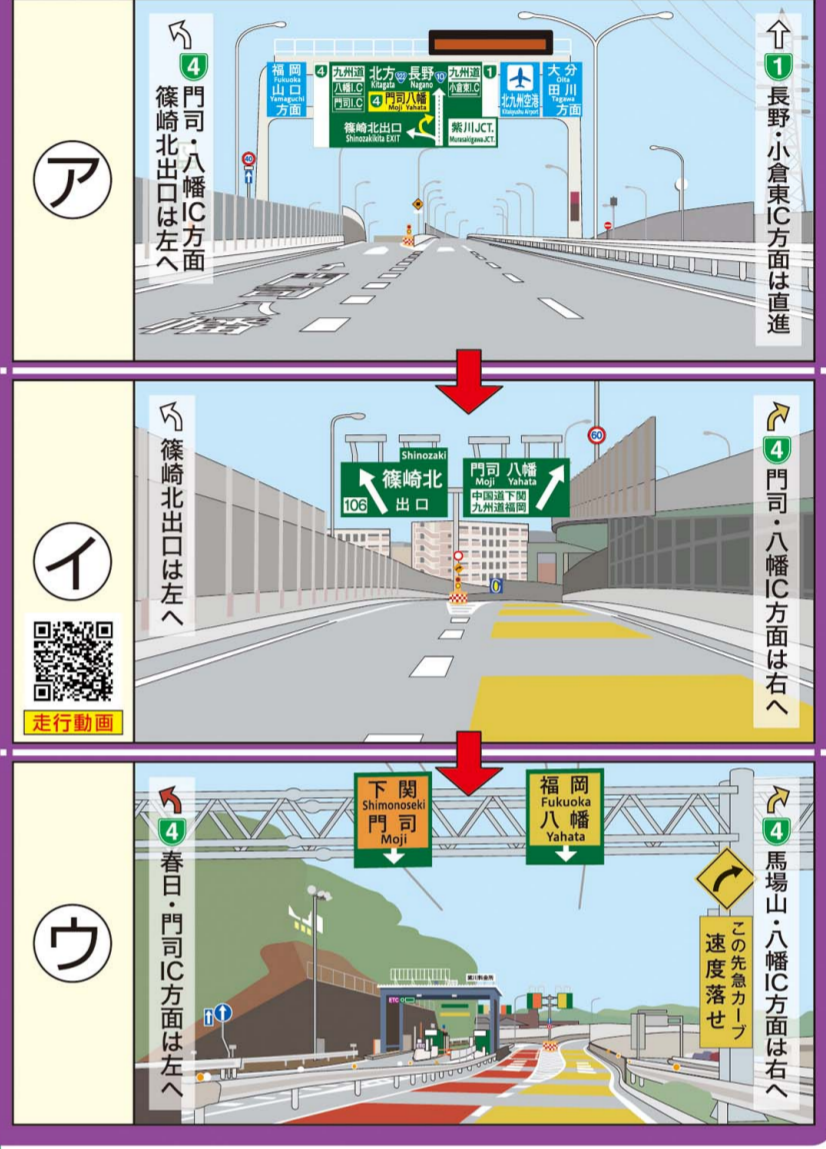

QRコードを読み取れば、JCT部分が動画で確認できます。

# スィスイマップ

北九州市高速道路

**北九州市高速道路 凡例**

■	高速有料道路
■	自動車専用道路
■	一般国道
■	主要道路
■	JCT
■	その他

1 出口  
2 入口  
3 ETC専用入口  
4 支線案内標識  
5 出入口名称

**北九州市高速道路 支線案内標識**

10	支線案内標識
11	支線案内標識
12	支線案内標識
13	支線案内標識
14	支線案内標識

支線案内標識は、支線道路の名称、支線道路の種別、支線道路の方向を示す。

**北九州市高速道路 支線案内標識**

15	支線案内標識
16	支線案内標識
17	支線案内標識
18	支線案内標識
19	支線案内標識

支線案内標識は、支線道路の名称、支線道路の種別、支線道路の方向を示す。