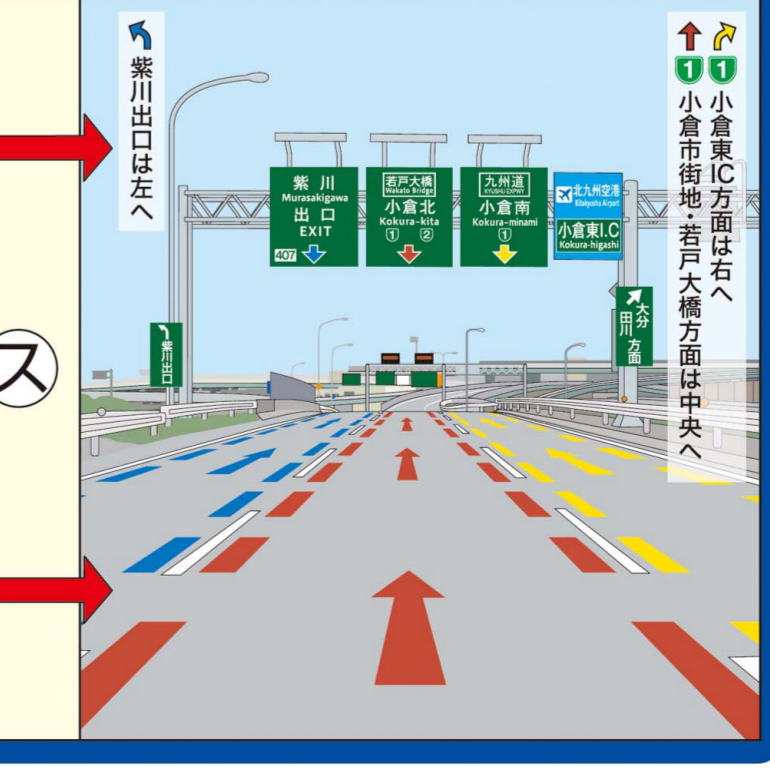

QRコードを読み取れば、JCT部分が動画で確認できます。

# スィスイマップ

北九州市高速道路

**北九州市高速道路 凡例**

■	高速有料道路
■	自動車専用道路
■	一般国道
■	主要道路
■	JCT
■	その他

1 出口  
2 入口  
3 ETC専用入口  
4 支線案内標識  
5 出入口名称

**北九州市高速道路 支線案内標識**

10	支線案内標識
11	支線案内標識
12	支線案内標識
13	支線案内標識
14	支線案内標識

支線案内標識は、支線道路の名称、支線道路の種別、支線道路の方向を示す。

**北九州市高速道路 支線案内標識**

15	支線案内標識
16	支線案内標識
17	支線案内標識
18	支線案内標識
19	支線案内標識

支線案内標識は、支線道路の名称、支線道路の種別、支線道路の方向を示す。