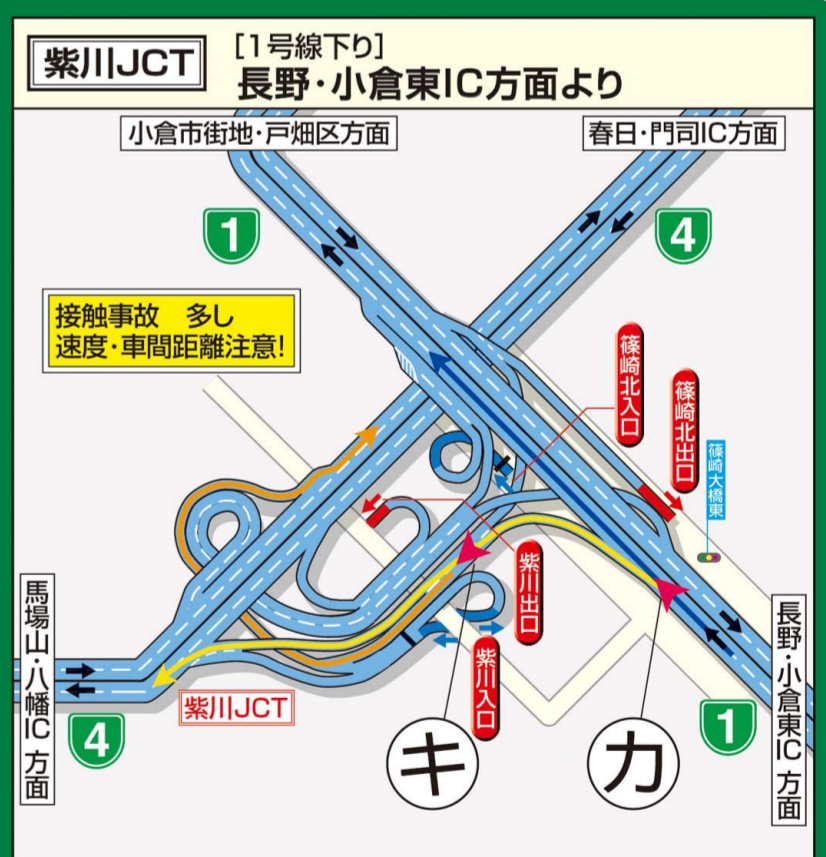

QRコードを読み取れば、JCT部分が動画で確認できます。

# スィスイマップ

北九州市高速道路

**北九州市高速道路 凡例**

■	高速有料道路
■	自動車専用道路
■	一般国道
■	主要道路
■	JCT
■	その他

1 出口  
2 入口  
3 ETC専用入口  
4 支線案内標識  
5 出入口名称

**北九州市高速道路 支線案内標識**

10	支線案内標識
11	支線案内標識
12	支線案内標識
13	支線案内標識
14	支線案内標識

支線案内標識は、支線道路の名称、支線道路の種別、支線道路の方向を示す。

**北九州市高速道路 支線案内標識**

15	支線案内標識
16	支線案内標識
17	支線案内標識
18	支線案内標識
19	支線案内標識

支線案内標識は、支線道路の名称、支線道路の種別、支線道路の方向を示す。