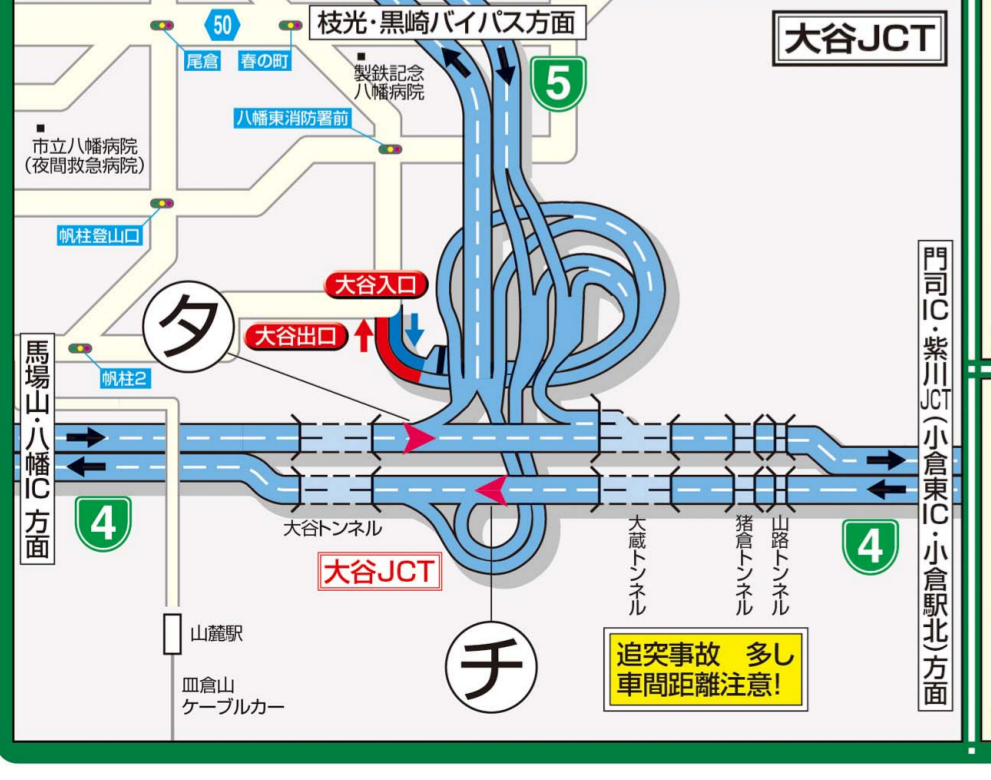

QRコードを読み取れば、JCT部分が動画で確認できます。

# スィスイマップ

北九州市高速道路

**北九州市高速道路 凡例**

■	高速有料道路
■	自動車専用道路
■	一般国道
■	主要道路
■	JCT
■	その他

1 出口  
2 入口  
3 ETC専用入口  
4 支線案内標識  
5 出入口名称

**北九州市高速道路 支線案内標識**

10	支線案内標識
11	支線案内標識
12	支線案内標識
13	支線案内標識
14	支線案内標識

支線案内標識は、支線道路の名称、支線道路の種別、支線道路の方向を示す。

**北九州市高速道路 支線案内標識**

15	支線案内標識
16	支線案内標識
17	支線案内標識
18	支線案内標識
19	支線案内標識

支線案内標識は、支線道路の名称、支線道路の種別、支線道路の方向を示す。