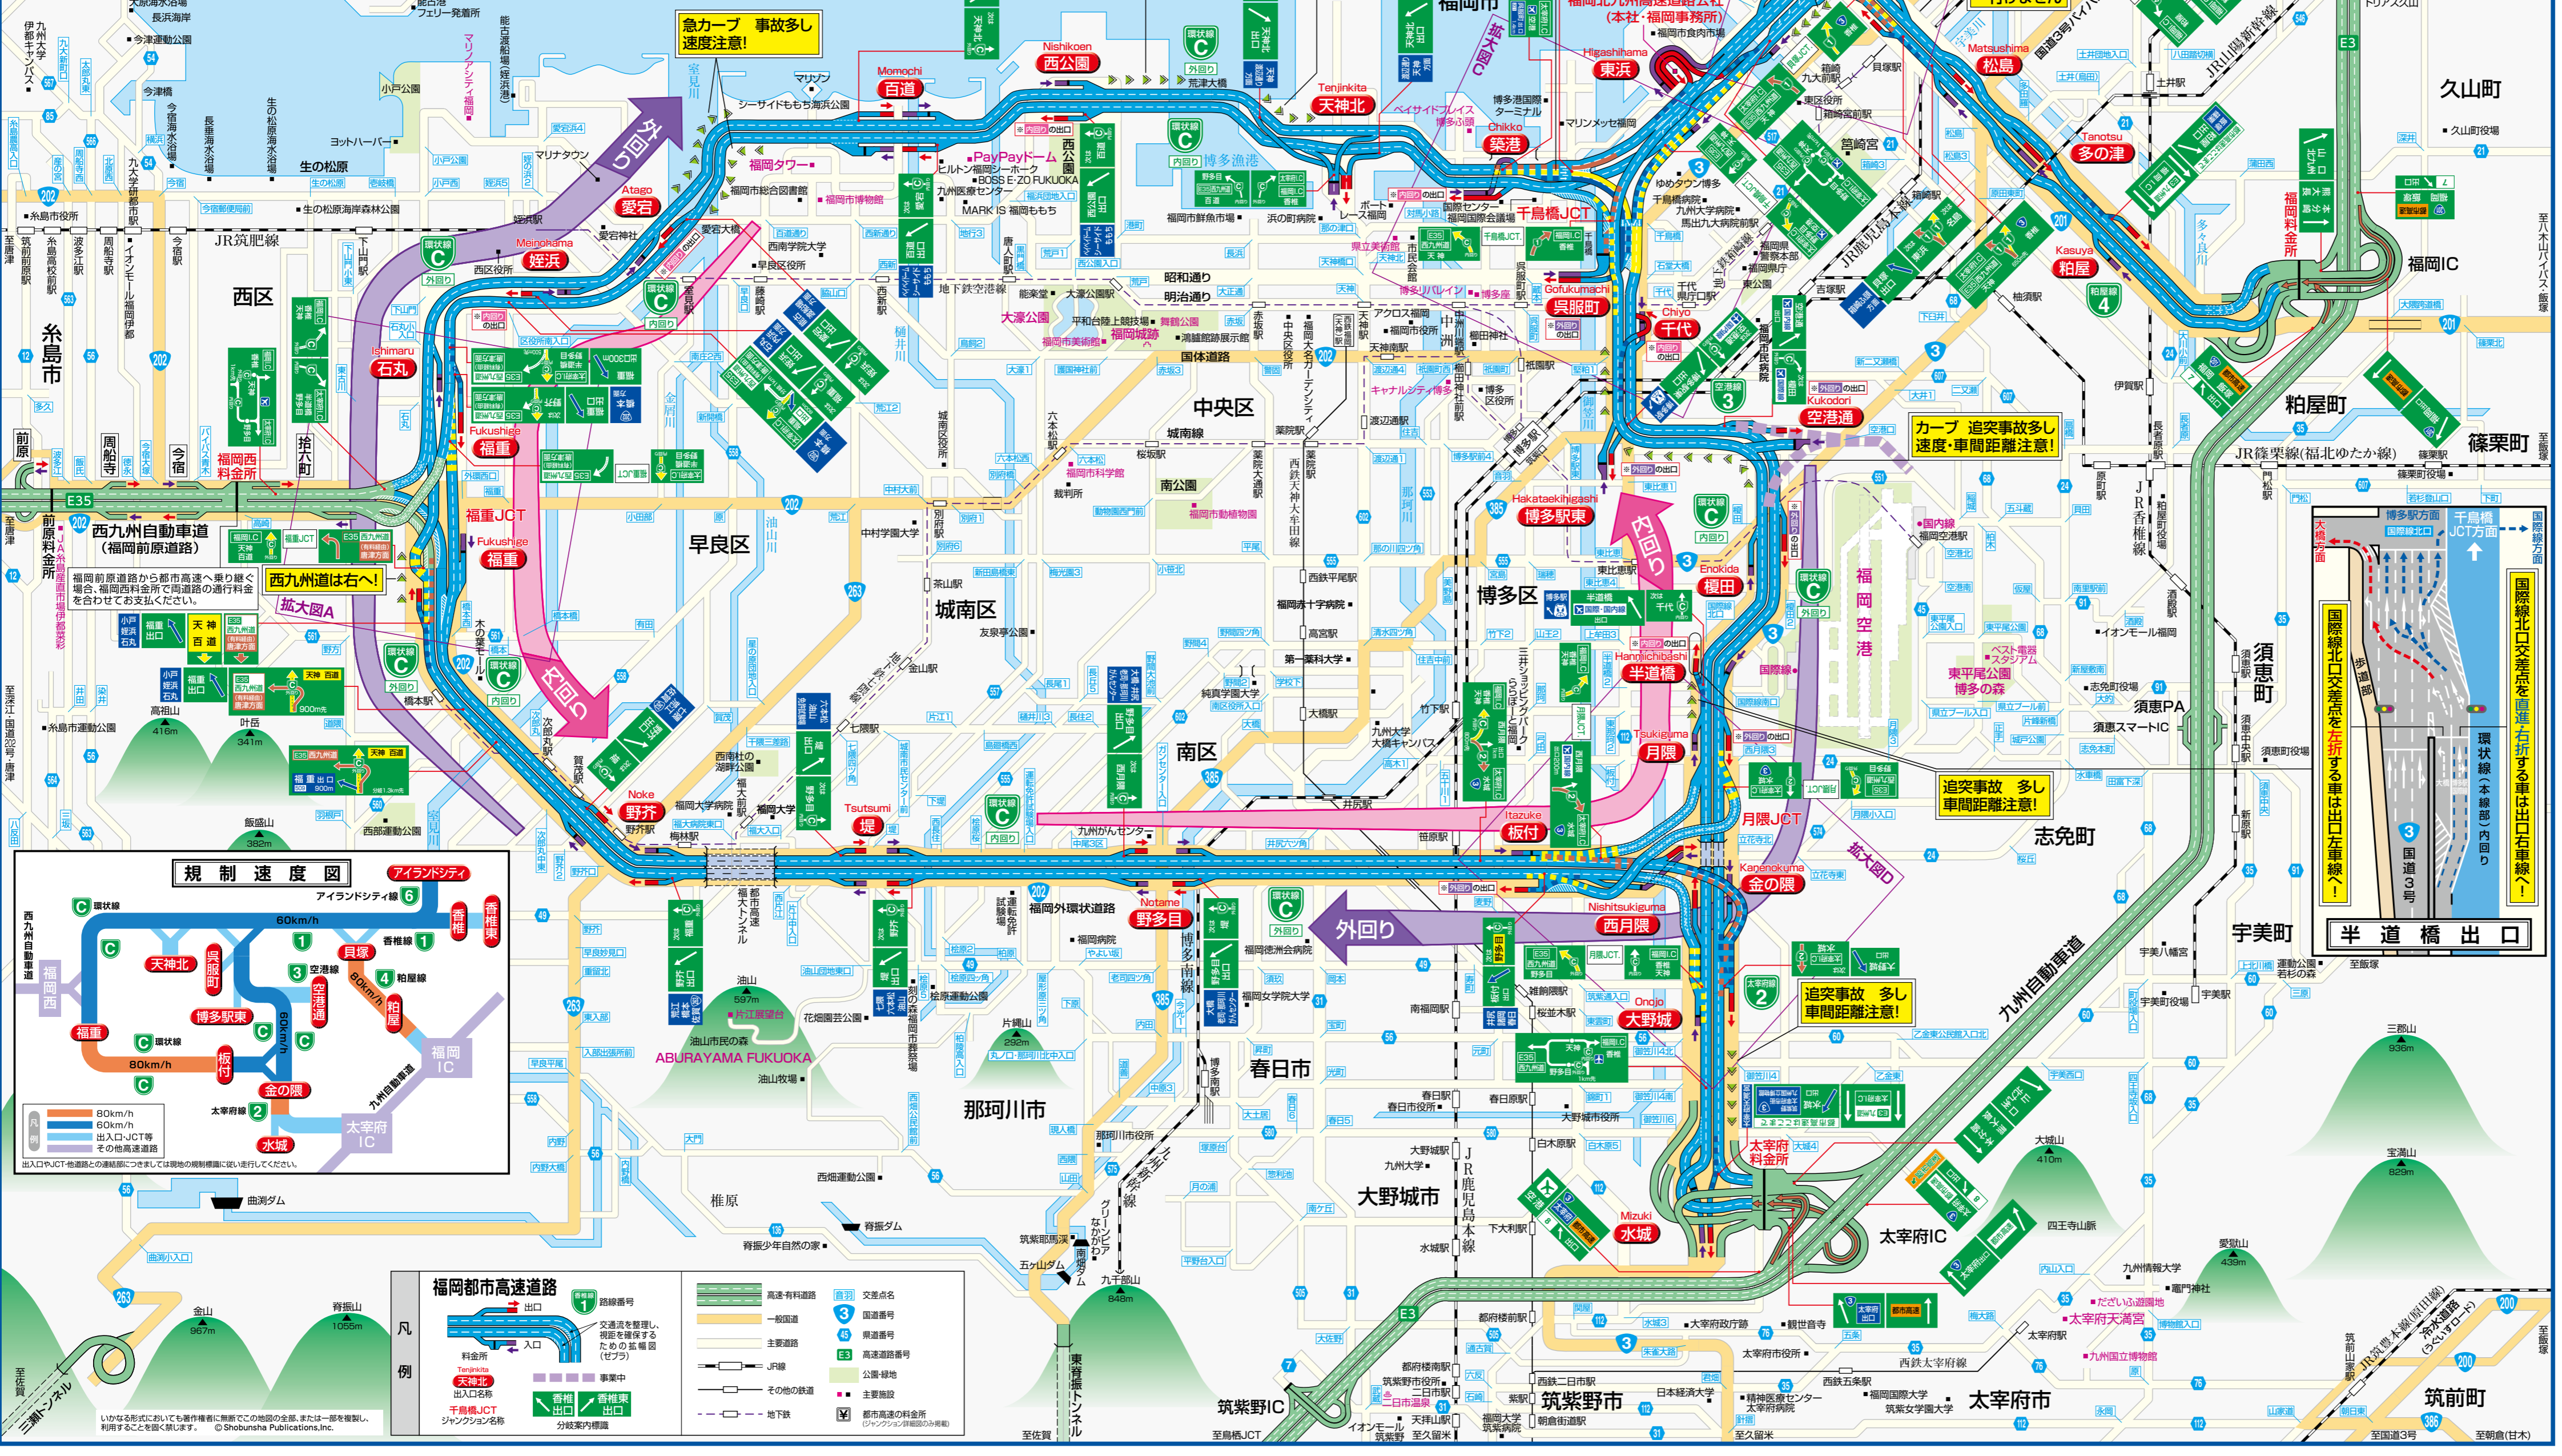

福岡都市高速道路 **スィスイマップ**

QRコードを読み取れば、JCT部が動画で確認できます。

**A. 福岡ジャンクション**

1 天神より方面  
環状線内回りには左へ

2 大宰府より方面  
環状線外回りには左へ

3 前原より方面  
環状線外回りには左へ

**B. 貝塚ジャンクション**

名島出口  
貝塚入口

箱崎出口  
貝塚出口

**C. 千鳥橋ジャンクション**

4 香椎より方面  
環状線外回りには左へ

5 天神より方面  
環状線外回りには左へ

6 大宰府より方面  
環状線内回りには左へ

**4 香椎より方面**  
環状線外回りには左へ

**5 天神より方面**  
環状線外回りには左へ

**6 大宰府より方面**  
環状線内回りには左へ

**7 月限ジャンクション**

9 半道橋より方面  
環状線外回りには左へ

8 大野城より方面  
環状線内回りには左へ

**8 大宰府より方面**  
環状線外回りには左へ

**9 前原より方面**  
環状線内回りには左へ

凡例

高速自動車道	文芸名
一般国道	道路番号
主要道路	県道番号
高速道路	高速道路番号
その他	公園・緑地
	主要施設
	地下鉄

路線番号  
出入口  
環状線  
環状線内回り  
環状線外回り  
環状線内回りには左へ  
環状線外回りには右へ  
西九州道は右へ