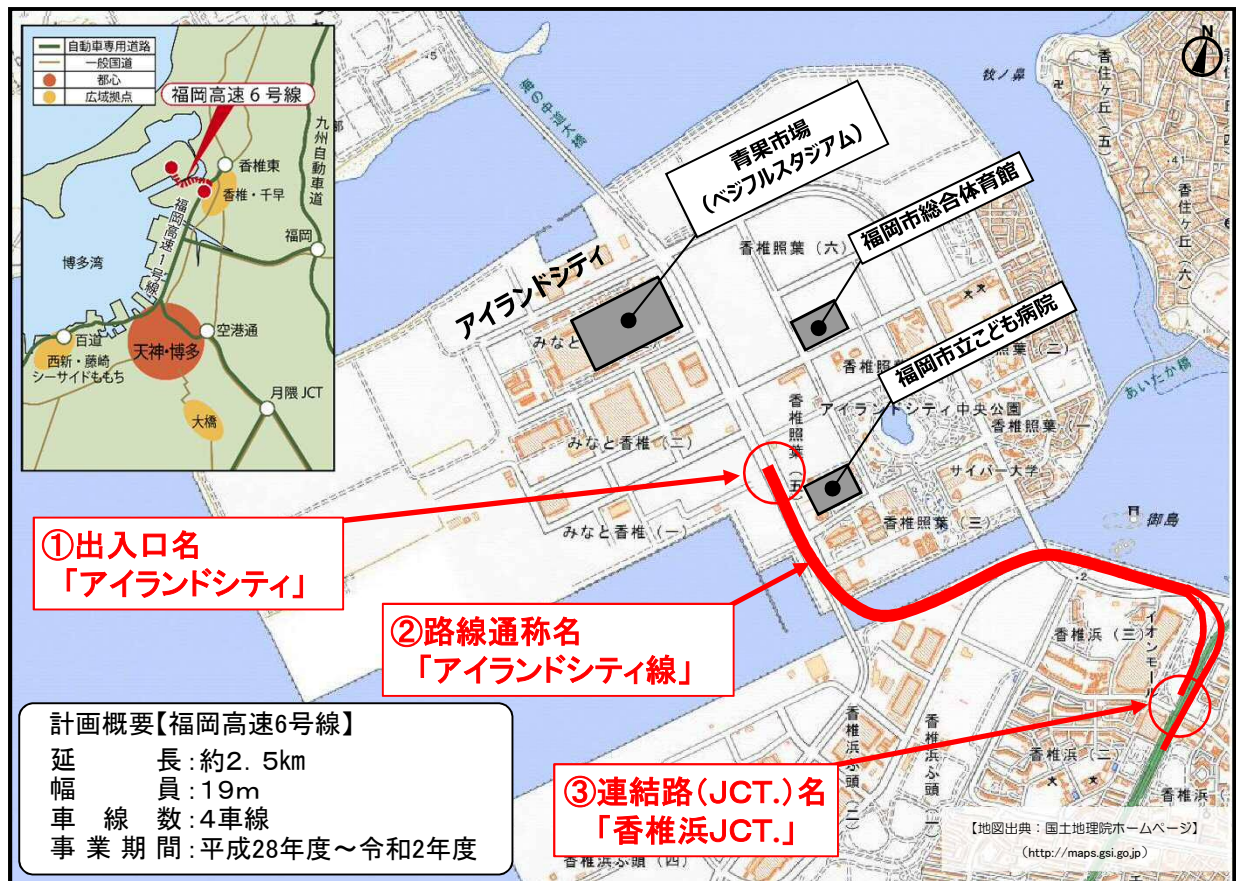

福岡高速6号線の出入口等の名称が決定

福岡北九州高速道路公社にて整備を進めております福岡高速6号線の出入口名称等について、下記のとおり決定しましたので、お知らせします。

①出入口名	アイランドシティ
②路線通称名	アイランドシティ線
③連結路(JCT.)名	香椎浜JCT.

問い合わせ先：

福岡北九州高速道路公社 企画部 計画課 古賀、金石
電話：092-631-3290